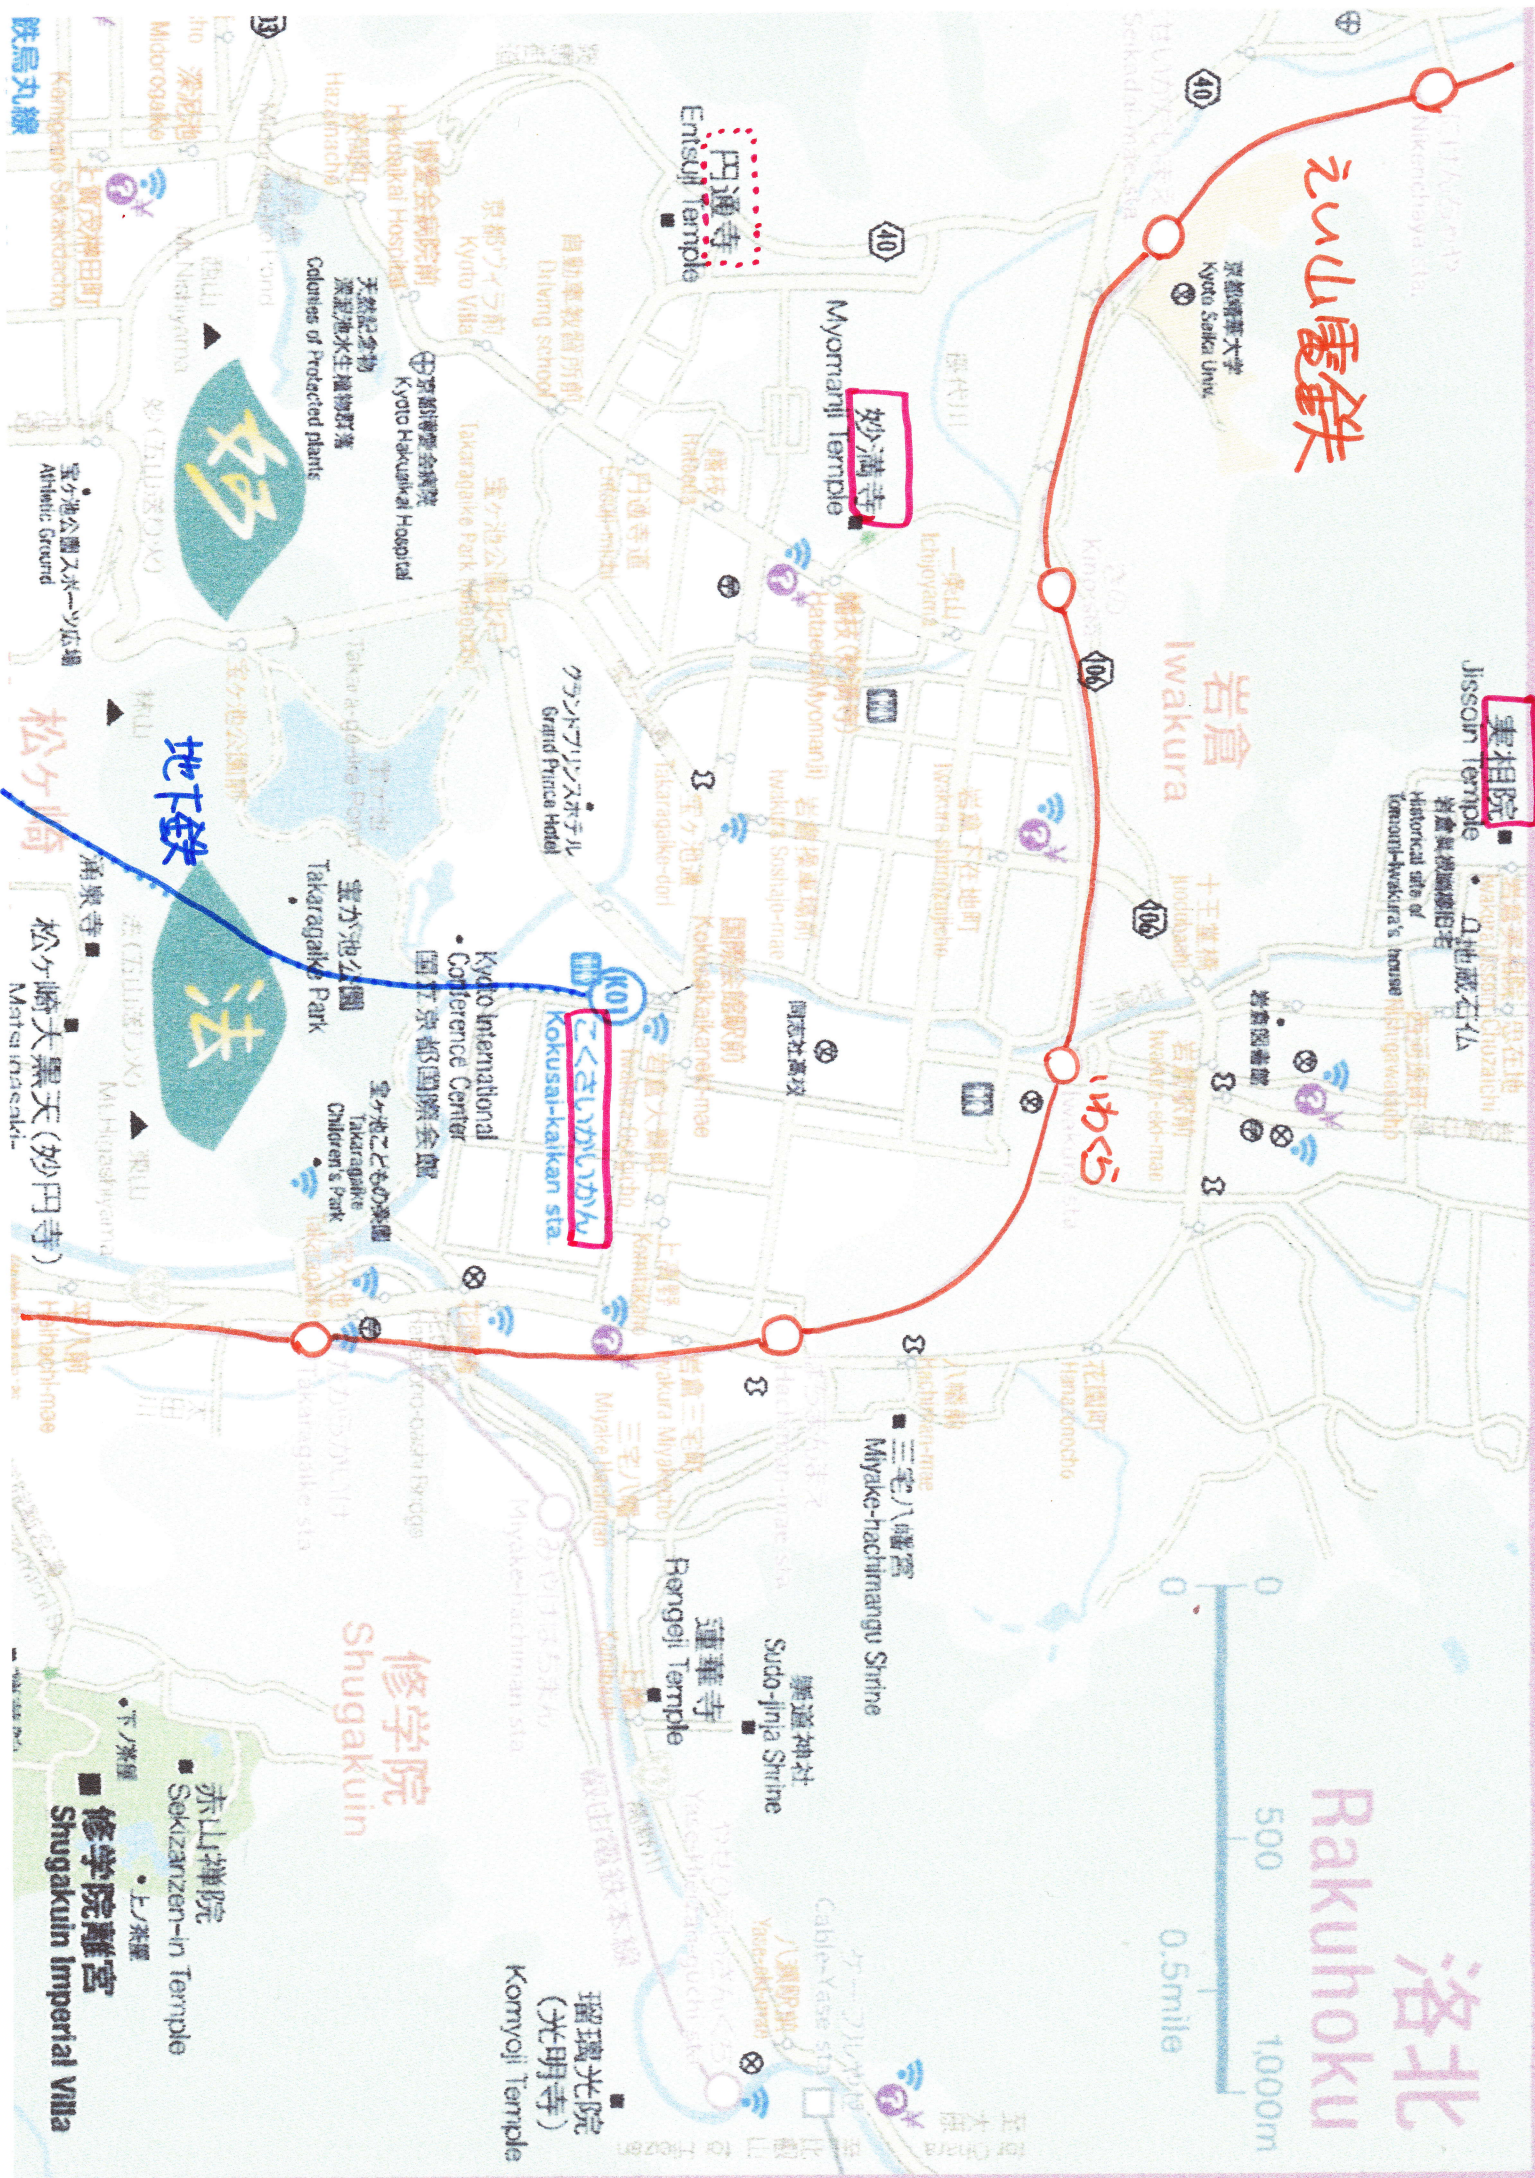

えり山電鉄

洛北

Rakuhoku

好

地下鉄

法

松ヶ崎

松ヶ崎大黒天(妙円寺)

丸丸線

深池池

上賀茂神社

宝ヶ池公園

宝ヶ池公園

宝ヶ池公園

宝ヶ池公園

宝ヶ池公園

宝ヶ池公園

宝ヶ池公園

宝ヶ池公園

宝ヶ池公園

宝ヶ池公園

宝ヶ池公園